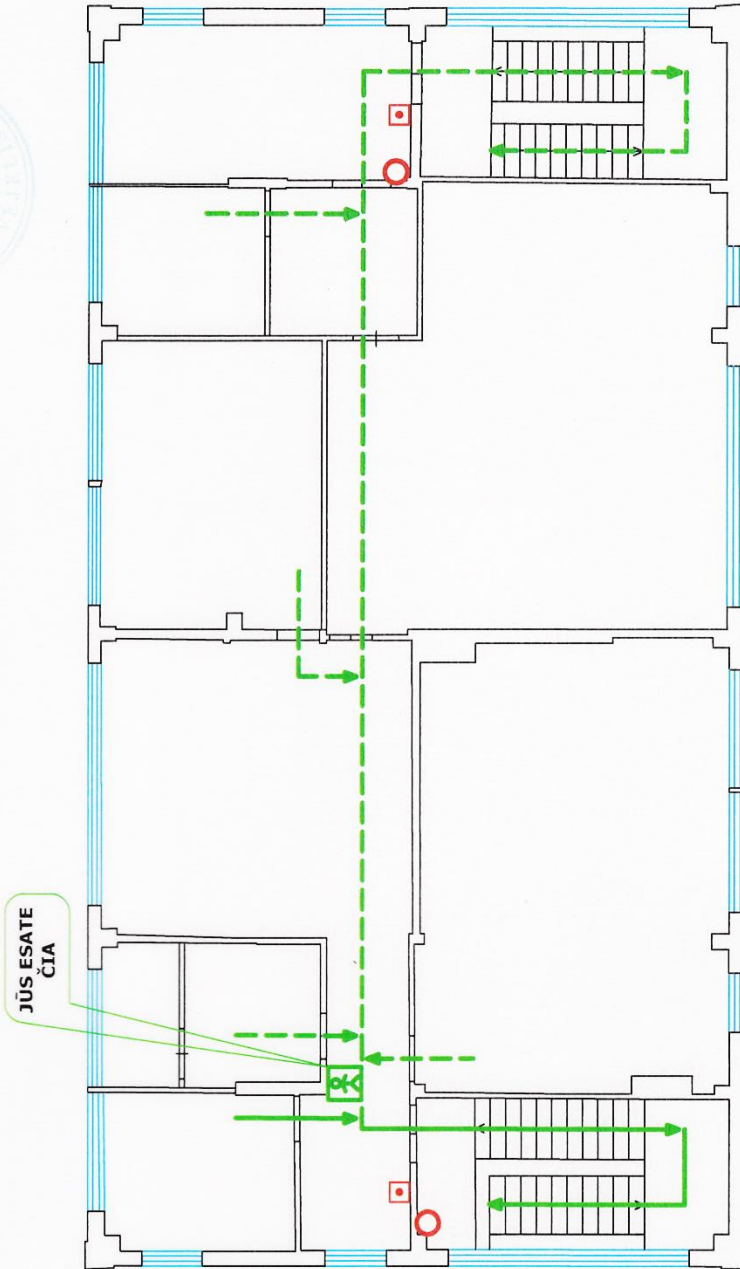

Vilniaus lopšelis-darželis "Vėjelis" Antro aukšto evakuacijos planas

- ← Pagrindinis evakuacijos kelias
- ← Atsarginis evakuacijos kelias
- ☑ Gaisrinis čiupas
- ☉ Gesintuvas
- ⚡ Elektros skydelis

Produktiniai ženklai ir pavadinimai
AGESINA

Medeinos g. 8A

Medeinos g. 8A, Vilnius

ŽMONIŲ EVAKAVIMO IŠ Antro AUKŠTO PLANAS

PATVIRTINA
 APPROVED

Sutartiniai ženklai:
 Legend:

-  JŪS ESATE ČIA (PLANO VIETA)
 YOU ARE HERE (PLAN LOCATION)
-  PAGRINDINIS EVAKUACIJOS KELIAS
 MAIN EVACUATION EXIT ROUTE
-  ATSARGINIS EVAKUACIJOS KELIAS
 ALTERNATIVE EVACUATION EXIT ROUTE
-  GESINTUVAS
 FIRE EXTINGUISHER
-  GAISRO SIGNALIZACIJOS JUNGIKLIS
 THE ALARM BUTTON
-  ELEKTROS SKYDELIS
 ELECTRIC CABINET