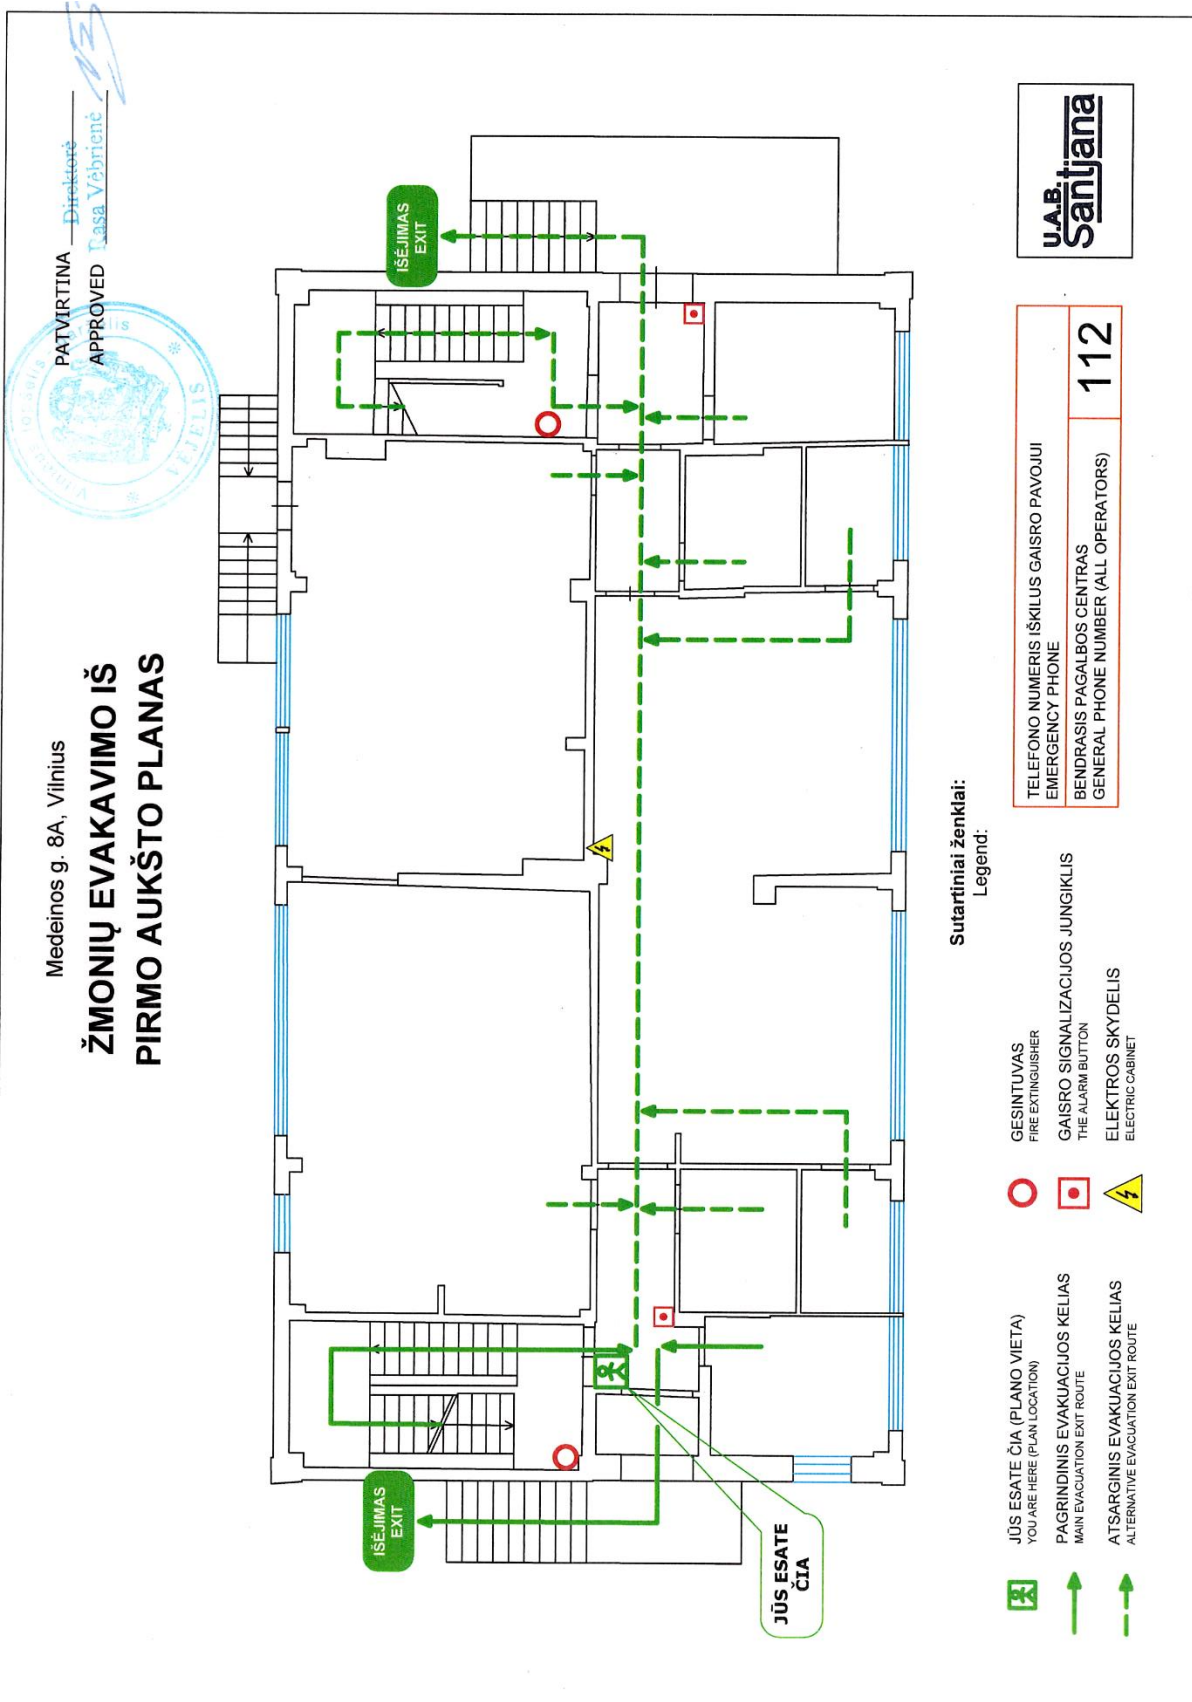

8 PRIEDAS

DARBUOTOJŲ IR AUKLĖTINIŲ EVAKAVIMO SCHEMA

Vilnius
2022

DARBUOTOJŲ, AUKLĖTINIŲ IR LANKYTOJŲ EVAKAVIMO IŠ PASTATO SCHEMA

Gabijos g. 21

Vilniaus lopšelis-darželis "Vėjelis" Pirmo aukšto evakuacijos planas

Vilniaus lopšelis-darželis "Vėjelis" Antro aukšto evakuacijos planas

- ← Pagrindinis evakuacijos kelias
- ← Atsarginis evakuacijos kelias
- ☑ Gaisrinis čiupas
- ☉ Gesintuvas
- ⚡ Elektros skydelis

Produktiniai ženklai ir pavadinimai
AGESINA

Medeinos g. 8A

Medeinos g. 8A, Vilnius

ŽMONIŲ EVAKAVIMO IŠ Antro AUKŠTO PLANAS

PATVIRTINA
 APPROVED

Sutartiniai ženklai:
 Legend:

-  JŪS ESATE ČIA (PLANO VIETA)
 YOU ARE HERE (PLAN LOCATION)
-  PAGRINDINIS EVAKUACIJOS KELIAS
 MAIN EVACUATION EXIT ROUTE
-  ATSARGINIS EVAKUACIJOS KELIAS
 ALTERNATIVE EVACUATION EXIT ROUTE
-  GESINTUVAS
 FIRE EXTINGUISHER
-  GAISRO SIGNALIZACIJOS JUNGIKLIS
 THE ALARM BUTTON
-  ELEKTROS SKYDELIS
 ELECTRIC CABINET