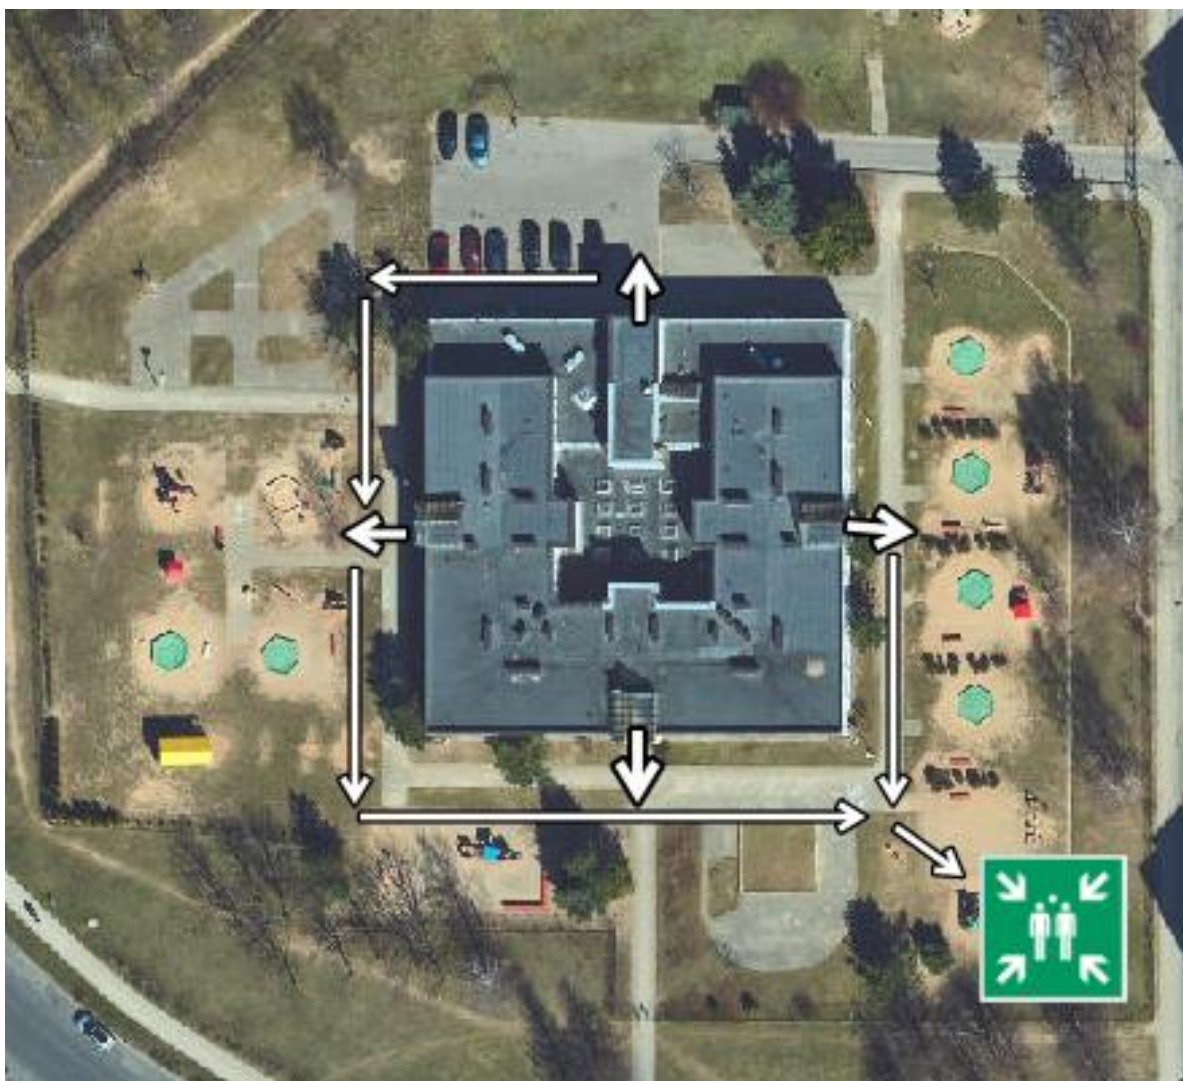

Vilniaus lopšelis-darželis "Vėjelis" Antro aukšto evakuacijos planas

- ← Pagrindinis evakuacijos kelias
- ← Atsarginis evakuacijos kelias
- ☑ Gaisrinis čiupas
- ☉ Gesintuvas
- ⚡ Elektros skydelis

Produktiniai ženklai ir pavadinimai
AGESINA

Medeinos g. 8A

Medeinos g. 8A, Vilnius

ŽMONIŲ EVAKAVIMO IŠ Antro AUKŠTO PLANAS

PATVIRTINA
 APPROVED

Sutartiniai ženklai:
 Legend:

-  JŪS ESATE ČIA (PLANO VIETA)
 YOU ARE HERE (PLAN LOCATION)
-  PAGRINDINIS EVAKUACIJOS KELIAS
 MAIN EVACUATION EXIT ROUTE
-  ATSARGINIS EVAKUACIJOS KELIAS
 ALTERNATIVE EVACUATION EXIT ROUTE
-  GESINTUVAS
 FIRE EXTINGUISHER
-  GAISRO SIGNALIZACIJOS JUNGIKLIS
 THE ALARM BUTTON
-  ELEKTROS SKYDELIS
 ELECTRIC CABINET

TELEFONO NUMERIS IŠKILUS GAISRO PAVOJUII
 EMERGENCY PHONE

BENDRASIS PAGALBOS CENTRAS
 GENERAL PHONE NUMBER (ALL OPERATORS)

112

Vilniaus lopšelis – darželis „Vėjelis“
Į.k. 190032899
Gabijos g. 21, LT-06109 Vilnius

ŽMONIŲ SUSIRINIKIMO VIETA LAUKE (DARBUOTOJŲ, AUKLĖTINIŲ IR LANKYTOJŲ JUDĖJIMAS TERITORIJOJE)

Gabijos g. 21

Vilniaus lopšelis – darželis „Vėjelis“
Į.k. 190032899
Gabijos g. 21, LT-06109 Vilnius

Medeinos g. 8A