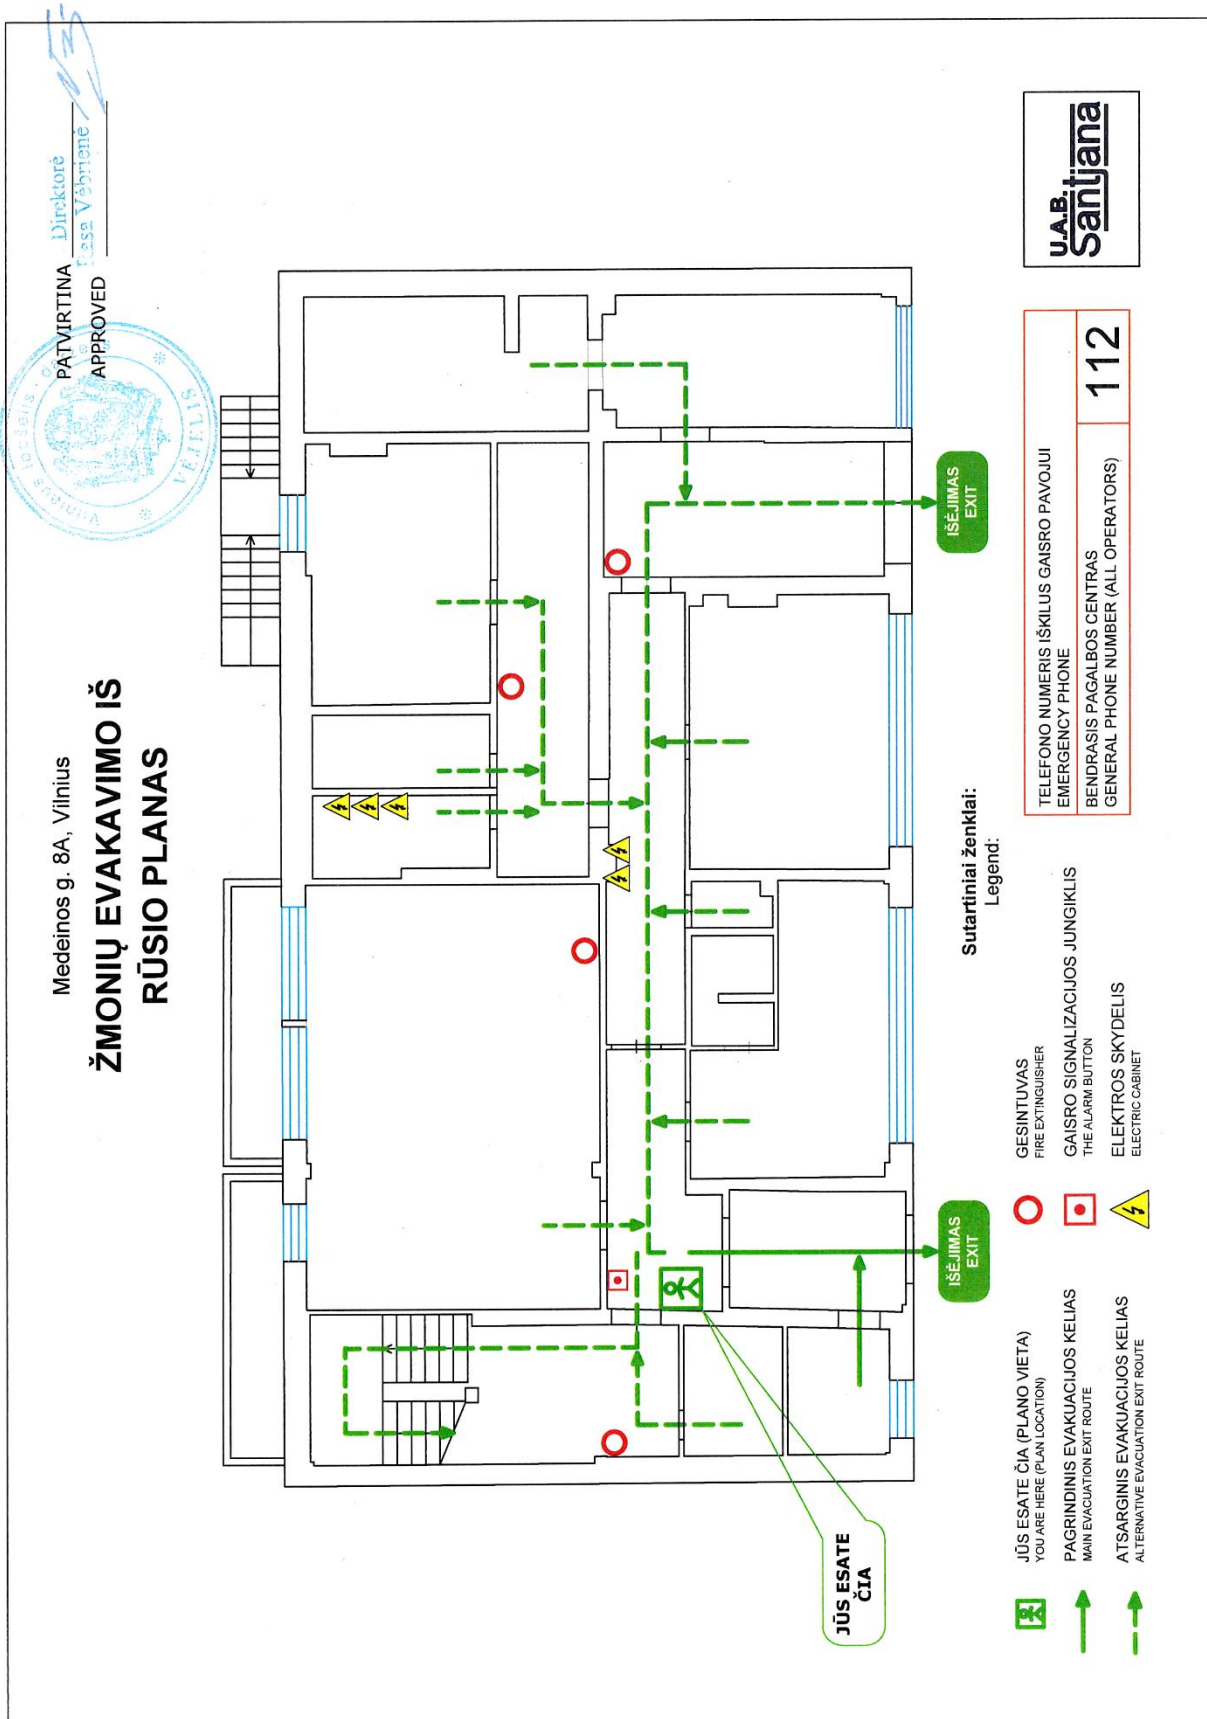

8 PRIEDAS

DARBUOTOJŲ IR AUKLĖTINIŲ EVAKAVIMO SCHEMA

Vilnius
2022

DARBUOTOJŲ, AUKLĖTINIŲ IR LANKYTOJŲ EVAKAVIMO IŠ PASTATO SCHEMA

Gabijos g. 21

Vilniaus lopšelis-darželis "Vėjelis" Pirmo aukšto evakuacijos planas

Vilniaus lopšelis-darželis "Vėjelis" Antro aukšto evakuacijos planas

- ← Pagrindinis evakuacijos kelias
- ← Atsarginis evakuacijos kelias
- ☑ Gaisrinis čiupas
- ☉ Gesintuvas
- ⚡ Elektros skydelis

Produktiniai ženklai ir pavadinimai
AGESINA

Medeinos g. 8A

Medeinos g. 8A, Vilnius

ŽMONIŲ EVAKAVIMO IŠ Antro AUKŠTO PLANAS

PATVIRTINA
 APPROVED

Sutartiniai ženklai:
 Legend:

-  JŪS ESATE ČIA (PLANO VIETA)
 YOU ARE HERE (PLAN LOCATION)
-  PAGRINDINIS EVAKUACIJOS KELIAS
 MAIN EVACUATION EXIT ROUTE
-  ATSARGINIS EVAKUACIJOS KELIAS
 ALTERNATIVE EVACUATION EXIT ROUTE
-  GESINTUVAS
 FIRE EXTINGUISHER
-  GAISRO SIGNALIZACIJOS JUNGIKLIS
 THE ALARM BUTTON
-  ELEKTROS SKYDELIS
 ELECTRIC CABINET

ŽMONIŲ SUSIRINIKIMO VIETA LAUKE (DARBUOTOJŲ, AUKLĖTINIŲ IR LANKYTOJŲ JUDĖJIMAS TERITORIJOJE)

Gabijos g. 21

Vilniaus lopšelis – darželis „Vėjelis“
Į.k. 190032899
Gabijos g. 21, LT-06109 Vilnius

Medeinos g. 8A