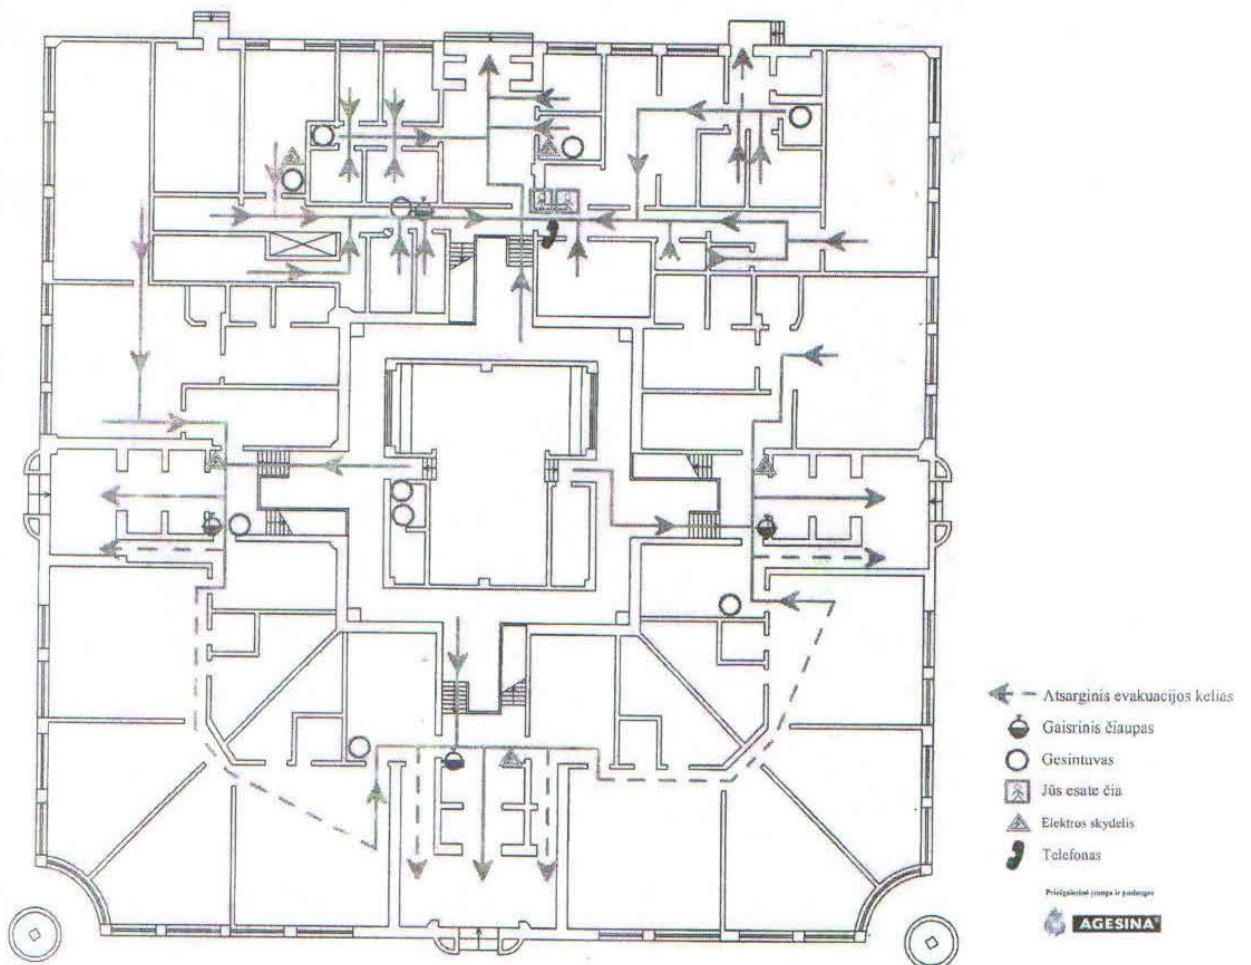

8 PRIEDAS

DARBUOTOJŲ IR AUKLĖTINIŲ EVAKAVIMO SCHEMA

Vilnius
2022

DARBUOTOJŲ, AUKLĖTINIŲ IR LANKYTOJŲ EVAKAVIMO IŠ PASTATO SCHEMA

Gabijos g. 21

Vilniaus lopšelis-darželis "Vėjelis" Pirmo aukšto evakuacijos planas

Vilniaus lopšelis-darželis "Vėjelis" Antro aukšto evakuacijos planas

- ← Pagrindinis evakuacijos kelias
- ← Atsarginis evakuacijos kelias
- ☑ Gaisrinis čiupas
- ☉ Gesintuvas
- ⚡ Elektros skydelis

Produktiniai ženklai ir pavadinimai
AGESINA

Medeinos g. 8A

Medeinos g. 8A, Vilnius

ŽMONIŲ EVAKAVIMO IŠ Antro AUKŠTO PLANAS

PATVIRTINA
 APPROVED

Sutartiniai ženklai:
 Legend:

-  JŪS ESATE ČIA (PLANO VIETA)
 YOU ARE HERE (PLAN LOCATION)
-  PAGRINDINIS EVAKUACIJOS KELIAS
 MAIN EVACUATION EXIT ROUTE
-  ATSARGINIS EVAKUACIJOS KELIAS
 ALTERNATIVE EVACUATION EXIT ROUTE
-  GESINTUVAS
 FIRE EXTINGUISHER
-  GAISRO SIGNALIZACIJOS JUNGIKLIS
 THE ALARM BUTTON
-  ELEKTROS SKYDELIS
 ELECTRIC CABINET