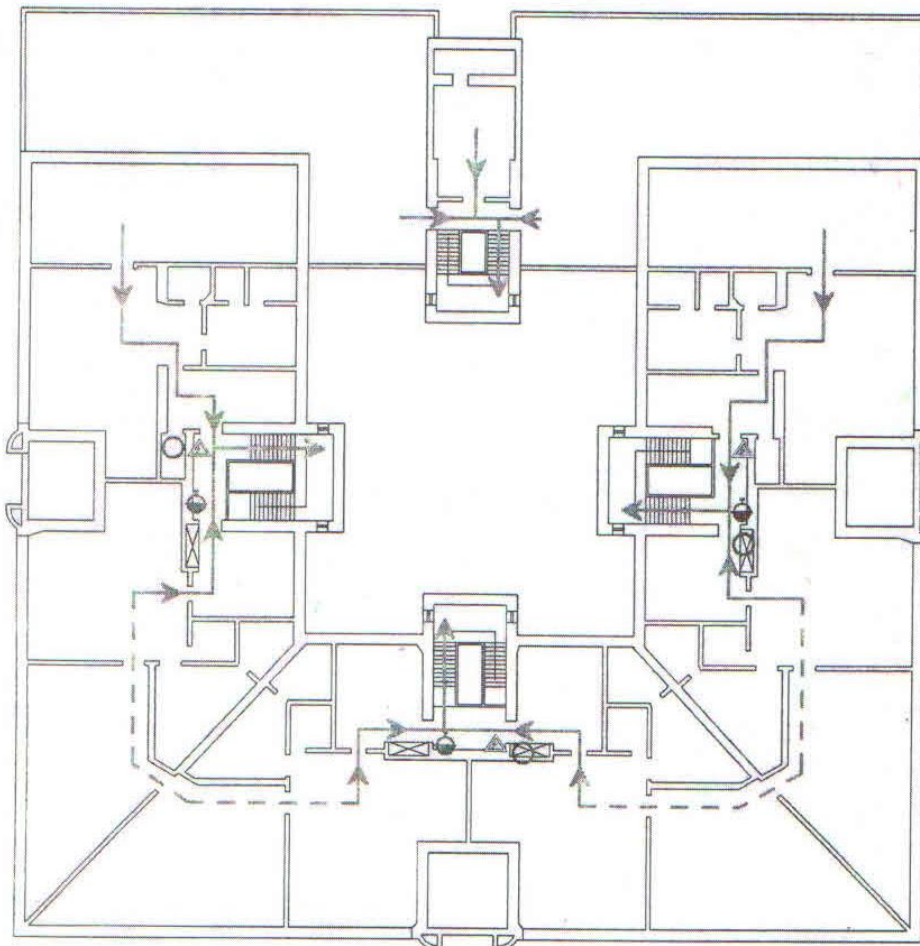

Vilniaus lopšelis-darželis "Vėjelis" Antro aukšto evakuacijos planas

- ← Pagrindinis evakuacijos kelias
- ← Atsarginis evakuacijos kelias
- ☑ Gaisrinis čiupas
- ☉ Gesintuvas
- ⚡ Elektros skydelis

Produktiniai ženklai ir pavadinimai
AGESINA

Medeinos g. 8A

Medeinos g. 8A, Vilnius

ŽMONIŲ EVAKAVIMO IŠ Antro AUKŠTO PLANAS

PATVIRTINA
 APPROVED

Sutartiniai ženklai:
 Legend:

-  JŪS ESATE ČIA (PLANO VIETA)
 YOU ARE HERE (PLAN LOCATION)
-  PAGRINDINIS EVAKUACIJOS KELIAS
 MAIN EVACUATION EXIT ROUTE
-  ATSARGINIS EVAKUACIJOS KELIAS
 ALTERNATIVE EVACUATION EXIT ROUTE
-  GESINTUVAS
 FIRE EXTINGUISHER
-  GAISRO SIGNALIZACIJOS JUNGIKLIS
 THE ALARM BUTTON
-  ELEKTROS SKYDELIS
 ELECTRIC CABINET